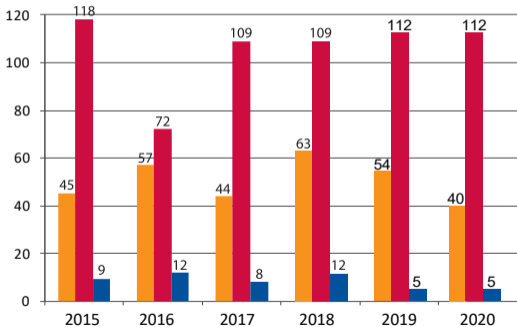

Ritrýndar greinar starfsmanna Landspítala árin 2015-2020

■ Ritrýndar greinar - erl. ■ Ritrýndar greinar - ísl.

Fjöldi nýrra rannsókna árið 2020

■ Siðanefnd LSH ■ Vísindasiðanefnd ■ Siðanefnd stjórnisýslurannsókna

Vísindastyrkir starfsmanna Landspítala árin 2015-2020

■ Íslenskir ■ Erlendir ■ Vísindasjóður LSH

millj. kr.

Fjöldi doktors- og meistaranema árin 2015-2020

■ Doktorsnemar ■ Meistaraneinar

Taflan sýnir fjölda doktors- og meistaranema árin 2015-2020 sem tengjast Landspítala í námi sínu á beinan eða óbeinan hátt, ýmist sem starfsmenn Landspítala eða að þeir njóti leiðsagnar starfsmanna eða nýti gögn spítalans. Nemarnir stunda nám við íslenska og erlenda háskóla.