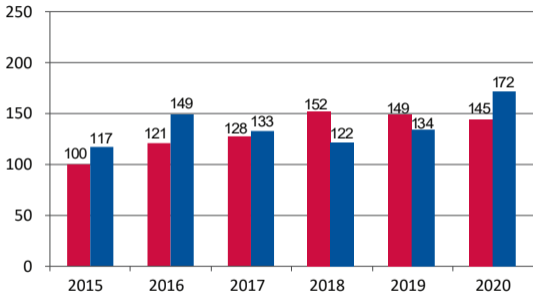

Vísindastyrkir starfsmanna Landspítala árin 2015-2020

■ Íslenskir ■ Erlendir ■ Vísindasjóður LSH

millj. kr.

Fjöldi doktors- og meistaranema árin 2015-2020

■ Doktorsnemar ■ Meistaraneinar

Taflan sýnir fjölda doktors- og meistaranema árin 2015-2020 sem tengjast Landspítala í námi sínu á beinan eða óbeinan hátt, ýmist sem starfsmenn Landspítala eða að þeir njóti leiðsagnar starfsmanna eða nýti gögn spítalans. Nemarnir stunda nám við íslenska og erlenda háskóla.