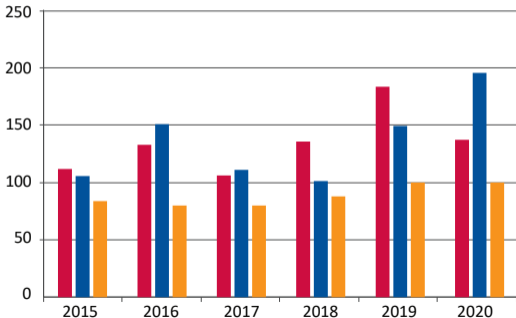

Ritrýndar greinar starfsmanna Landspítala árin 2015-2020

■ Ritrýndar greinar - erl. ■ Ritrýndar greinar - ísl.

Fjöldi nýrra rannsókna árið 2020

■ Siðanefnd LSH ■ Vísindasiðanefnd ■ Siðanefnd stjórnisýslurannsókna

Vísindastyrkir starfsmanna Landspítala árin 2015-2020

■ Íslenskir ■ Erlendir ■ Vísindasjóður LSH

millj. kr.

Fjöldi doktors- og meistaranema árin 2015-2020

■ Doktorsnemar ■ Meistaraneinar

Taflan sýnir fjölda doktors- og meistaranema árin 2015-2020 sem tengjast Landspítala í námi sínu á beinan eða óbeinan hátt, ýmist sem starfsmenn Landspítala eða að þeir njóti leiðsagnar starfsmanna eða nýti gögn spítalans. Nemarnir stunda nám við íslenska og erlenda háskóla.